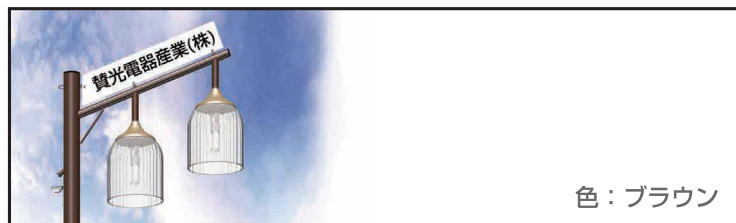

スタンダード S プラン

看板サイン付のニューラインナップ登場！

灯具：K-110

スタンダード S プラン

看板サイン付のニューラインナップ登場！

灯具：K-111

▲ 注意

- 塗装色は、グレー、シルバー、ブラウン、グリーンの4色からお選びいただけます。
- K-110のグローブはプリズムレンズ(透明)です。
- 看板の下地は白色です。文字の色は黒で、字体は丸ゴシックか角ゴシックのどちらかをお選びいただけます。
- 掲載商品について、品質改善のため予告なしに仕様変更する場合があります。あらかじめご了承ください。