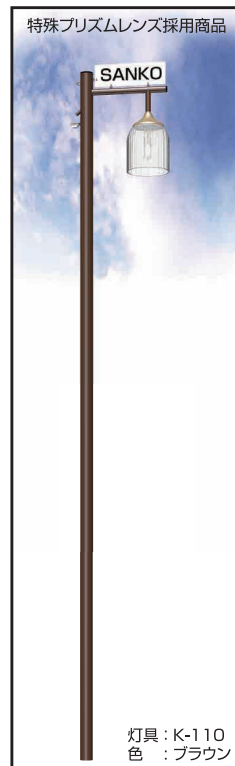

スタンダード S プラン

看板サイン付のニューラインナップ登場！

灯具：K-110

スタンダード S プラン

看板サイン付のニューラインナップ登場！

灯具：K-111

▲ 注意

- 塗装色は、グレー、シルバー、ブラウン、グリーンの4色からお選びいただけます。
- K-110のグローブはプリズムレンズ(透明)です。
- 看板の下地は白色です。文字の色は黒で、字体は丸ゴシックか角ゴシックのどちらかをお選びいただけます。
- 掲載商品について、品質改善のため予告なしに仕様変更する場合があります。あらかじめご了承ください。

スタンダードSプラン

頭部改装 2灯式

1灯式

スタンダードSプラン

新 設 2灯式

1灯式

※表示価格は全て税別になります。別途消費税がかかりますのでご了承ください。

▲ 注意

■リニューアル(頭部改装)の対象になる製品は、アーム、照明器具、LEDランプです。支柱部分は含みません。

■新設の対象になる製品はポール、アーム、照明器具、LEDランプです。■塗装色は、グレー、シルバー、ブラウン、グリーンの4色からお選びいただけます。

■掲載商品について、品質改善のため予告なしに仕様変更する場合があります。あらかじめご了承ください。

※このチラシの有効期限は2018年12月末日まで。

SA17LEA11B_v1(WEB)