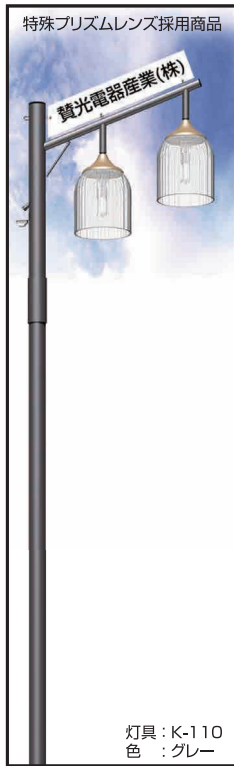

スタンダード S プラン

看板サイン付のニューラインナップ登場！

灯具：K-110

スタンダード S プラン

看板サイン付のニューラインナップ登場！

灯具：K-111

▲ 注意

- 塗装色は、グレー、シルバー、ブラウン、グリーンの4色からお選びいただけます。
- K-110のグローブはプリズムレンズ(透明)です。
- 看板の下地は白色です。文字の色は黒で、字体は丸ゴシックか角ゴシックのどちらかをお選びいただけます。
- 掲載商品について、品質改善のため予告なしに仕様変更する場合があります。あらかじめご了承ください。

スタンダードSプラン

頭部改装 2灯式

1灯式

スタンダードSプラン

新 設 2灯式

1灯式

※表示価格は全て税別になります。別途消費税がかかりますのでご了承ください。

▲ 注意

■リニューアル(頭部改装)の対象になる製品は、アーム、照明器具、LEDランプです。支柱部分は含みません。

■新設の対象になる製品はポール、アーム、照明器具、LEDランプです。■塗装色は、グレー、シルバー、ブラウン、グリーンの4色からお選びいただけます。

■掲載商品について、品質改善のため予告なしに仕様変更する場合があります。あらかじめご了承ください。

※このチラシの有効期限は2018年12月末日まで。

SA17LEA11B_v1(WEB)