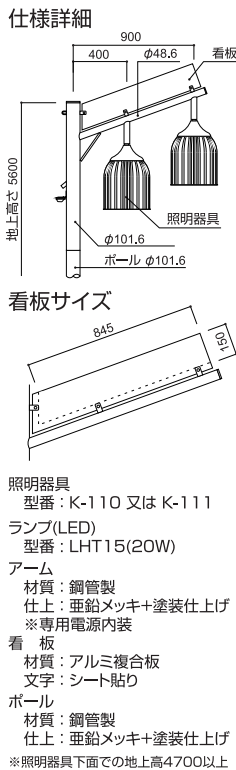

スタンダード S プラン

看板サイン付のニューラインナップ登場！

灯具：K-110

スタンダード S プラン

看板サイン付のニューラインナップ登場！

灯具：K-111

▲ 注意

- 塗装色は、グレー、シルバー、ブラウン、グリーンの4色からお選びいただけます。
- K-110のグローブはプリズムレンズ(透明)です。
- 看板の下地は白色です。文字の色は黒で、字体は丸ゴシックか角ゴシックのどちらかをお選びいただけます。
- 掲載商品について、品質改善のため予告なしに仕様変更する場合があります。あらかじめご了承ください。

スタンダードSプラン

頭部改装 2灯式

1灯式

スタンダードSプラン

新 設 2灯式

1灯式

※表示価格は全て税別になります。別途消費税がかかりますのでご了承ください。

▲ 注意

■リニューアル(頭部改装)の対象になる製品は、アーム、照明器具、LEDランプです。支柱部分は含みません。

■新設の対象になる製品はポール、アーム、照明器具、LEDランプです。■塗装色は、グレー、シルバー、ブラウン、グリーンの4色からお選びいただけます。

■掲載商品について、品質改善のため予告なしに仕様変更する場合があります。あらかじめご了承ください。

※このチラシの有効期限は2018年12月末日まで。

SA17LEA11B_v1(WEB)