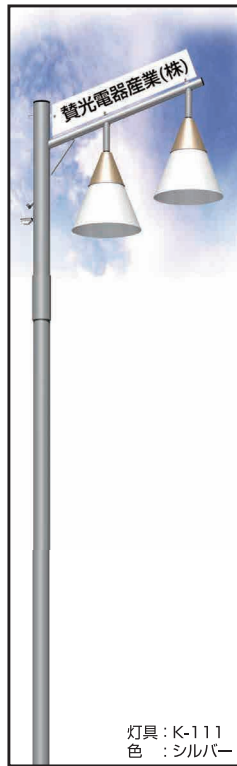

スタンダード S プラン

看板サイン付のニューラインナップ登場！

灯具：K-110

スタンダード S プラン

看板サイン付のニューラインナップ登場！

灯具：K-111

▲ 注意

- 塗装色は、グレー、シルバー、ブラウン、グリーンの4色からお選びいただけます。
- K-110のグローブはプリズムレンズ(透明)です。
- 看板の下地は白色です。文字の色は黒で、字体は丸ゴシックか角ゴシックのどちらかをお選びいただけます。
- 掲載商品について、品質改善のため予告なしに仕様変更する場合があります。あらかじめご了承ください。

スタンダードSプラン

頭部改装 2灯式

1灯式

スタンダードSプラン

新 設 2灯式

1灯式

※表示価格は全て税別になります。別途消費税がかかりますのでご了承ください。

▲ 注意

■リニューアル(頭部改装)の対象になる製品は、アーム、照明器具、LEDランプです。支柱部分は含みません。

■新設の対象になる製品はポール、アーム、照明器具、LEDランプです。■塗装色は、グレー、シルバー、ブラウン、グリーンの4色からお選びいただけます。

■掲載商品について、品質改善のため予告なしに仕様変更する場合があります。あらかじめご了承ください。

※このチラシの有効期限は2018年12月末日まで。

SA17LEA11B_v1(WEB)