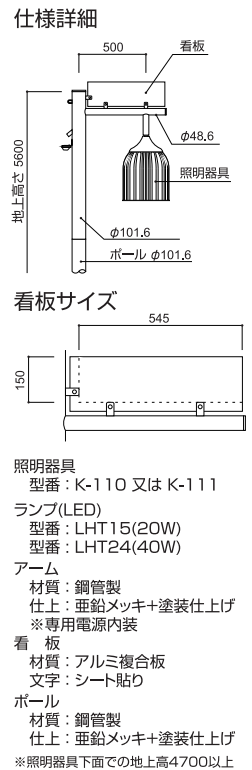

スタンダード S プラン

看板サイン付のニューラインナップ登場！

灯具：K-110

スタンダード S プラン

看板サイン付のニューラインナップ登場！

灯具：K-111

▲ 注意

- 塗装色は、グレー、シルバー、ブラウン、グリーンの4色からお選びいただけます。
- K-110のグローブはプリズムレンズ(透明)です。
- 看板の下地は白色です。文字の色は黒で、字体は丸ゴシックか角ゴシックのどちらかをお選びいただけます。
- 掲載商品について、品質改善のため予告なしに仕様変更する場合があります。あらかじめご了承ください。

スタンダードSプラン

頭部改装 2灯式

1灯式

スタンダードSプラン

新 設 2灯式

1灯式

※表示価格は全て税別になります。別途消費税がかかりますのでご了承ください。

▲ 注意

■リニューアル(頭部改装)の対象になる製品は、アーム、照明器具、LEDランプです。支柱部分は含みません。

■新設の対象になる製品はポール、アーム、照明器具、LEDランプです。■塗装色は、グレー、シルバー、ブラウン、グリーンの4色からお選びいただけます。

■掲載商品について、品質改善のため予告なしに仕様変更する場合があります。あらかじめご了承ください。

※このチラシの有効期限は2018年12月末日まで。

SA17LEA11B_v1(WEB)