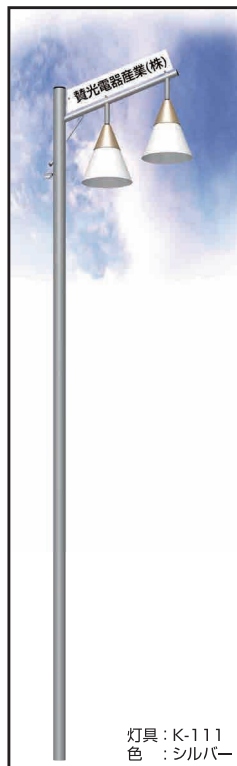

スタンダード S プラン

看板サイン付のニューラインナップ登場！

灯具：K-110

スタンダード S プラン

看板サイン付のニューラインナップ登場！

灯具：K-111

▲ 注意

- 塗装色は、グレー、シルバー、ブラウン、グリーンの4色からお選びいただけます。
- K-110のグローブはプリズムレンズ(透明)です。
- 看板の下地は白色です。文字の色は黒で、字体は丸ゴシックか角ゴシックのどちらかをお選びいただけます。
- 掲載商品について、品質改善のため予告なしに仕様変更する場合があります。あらかじめご了承ください。

スタンダードSプラン

頭部改装 2灯式

1灯式

スタンダードSプラン

新 設 2灯式

1灯式

※表示価格は全て税別になります。別途消費税がかかりますのでご了承ください。

▲ 注意

■リニューアル(頭部改装)の対象になる製品は、アーム、照明器具、LEDランプです。支柱部分は含みません。

■新設の対象になる製品はポール、アーム、照明器具、LEDランプです。■塗装色は、グレー、シルバー、ブラウン、グリーンの4色からお選びいただけます。

■掲載商品について、品質改善のため予告なしに仕様変更する場合があります。あらかじめご了承ください。

※このチラシの有効期限は2018年12月末日まで。

SA17LEA11B_v1(WEB)