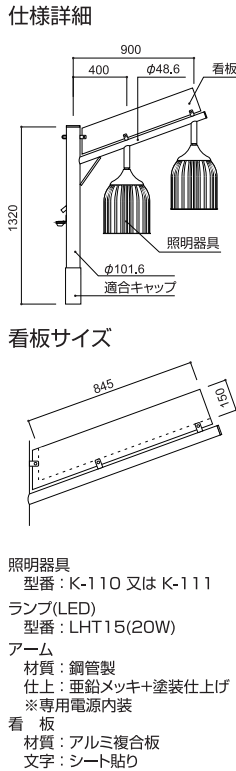

スタンダード S プラン

看板サイン付のニューラインナップ登場！

灯具：K-110

スタンダード S プラン

看板サイン付のニューラインナップ登場！

灯具：K-111

▲ 注意

- 塗装色は、グレー、シルバー、ブラウン、グリーンの4色からお選びいただけます。
- K-110のグローブはプリズムレンズ(透明)です。
- 看板の下地は白色です。文字の色は黒で、字体は丸ゴシックか角ゴシックのどちらかをお選びいただけます。
- 掲載商品について、品質改善のため予告なしに仕様変更する場合があります。あらかじめご了承ください。

スタンダードSプラン

頭部改装 2灯式

1灯式

スタンダードSプラン

新 設 2灯式

1灯式

※表示価格は全て税別になります。別途消費税がかかりますのでご了承ください。

▲ 注意

■リニューアル(頭部改装)の対象になる製品は、アーム、照明器具、LEDランプです。支柱部分は含みません。

■新設の対象になる製品はポール、アーム、照明器具、LEDランプです。■塗装色は、グレー、シルバー、ブラウン、グリーンの4色からお選びいただけます。

■掲載商品について、品質改善のため予告なしに仕様変更する場合があります。あらかじめご了承ください。

※このチラシの有効期限は2018年12月末日まで。

SA17LEA11B_v1(WEB)