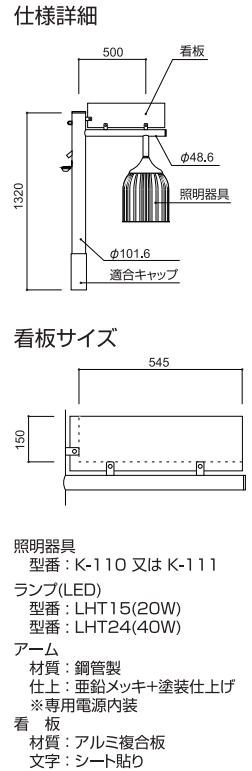

スタンダード S プラン

看板サイン付のニューラインナップ登場！

灯具：K-110

スタンダード S プラン

看板サイン付のニューラインナップ登場！

灯具：K-111

▲ 注意

- 塗装色は、グレー、シルバー、ブラウン、グリーンの4色からお選びいただけます。
- K-110のグローブはプリズムレンズ(透明)です。
- 看板の下地は白色です。文字の色は黒で、字体は丸ゴシックか角ゴシックのどちらかをお選びいただけます。
- 掲載商品について、品質改善のため予告なしに仕様変更する場合があります。あらかじめご了承ください。

スタンダードSプラン

頭部改装 2灯式

1灯式

スタンダードSプラン

新 設 2灯式

1灯式

※表示価格は全て税別になります。別途消費税がかかりますのでご了承ください。

▲ 注意

■リニューアル(頭部改装)の対象になる製品は、アーム、照明器具、LEDランプです。支柱部分は含みません。

■新設の対象になる製品はポール、アーム、照明器具、LEDランプです。■塗装色は、グレー、シルバー、ブラウン、グリーンの4色からお選びいただけます。

■掲載商品について、品質改善のため予告なしに仕様変更する場合があります。あらかじめご了承ください。

※このチラシの有効期限は2018年12月末日まで。

SA17LEA11B_v1(WEB)