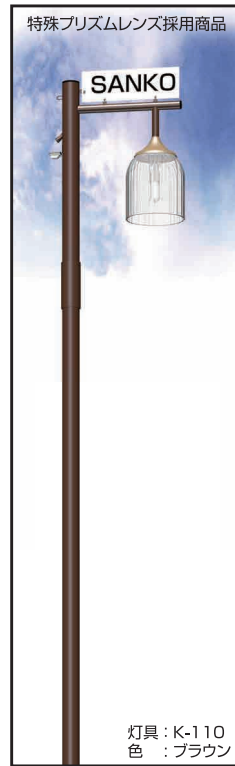

スタンダード S プラン

看板サイン付のニューラインナップ登場！

灯具：K-110

スタンダード S プラン

看板サイン付のニューラインナップ登場！

灯具：K-111

▲ 注意

- 塗装色は、グレー、シルバー、ブラウン、グリーンの4色からお選びいただけます。
- K-110のグローブはプリズムレンズ(透明)です。
- 看板の下地は白色です。文字の色は黒で、字体は丸ゴシックか角ゴシックのどちらかをお選びいただけます。
- 掲載商品について、品質改善のため予告なしに仕様変更する場合があります。あらかじめご了承ください。

スタンダードSプラン

頭部改装 2灯式

1灯式

スタンダードSプラン

新 設 2灯式

1灯式

※表示価格は全て税別になります。別途消費税がかかりますのでご了承ください。

▲ 注意