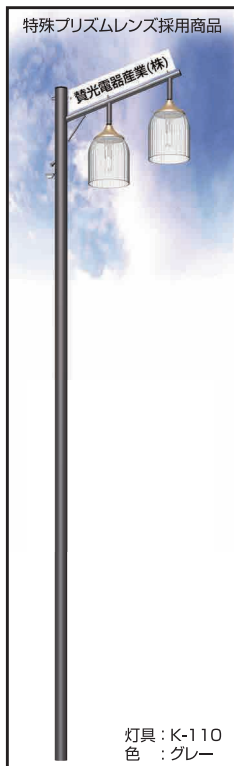

スタンダード S プラン

看板サイン付のニューラインナップ登場！

灯具：K-110

スタンダード S プラン

看板サイン付のニューラインナップ登場！

灯具：K-111

▲ 注意

- 塗装色は、グレー、シルバー、ブラウン、グリーンの4色からお選びいただけます。
- K-110のグローブはプリズムレンズ(透明)です。
- 看板の下地は白色です。文字の色は黒で、字体は丸ゴシックか角ゴシックのどちらかをお選びいただけます。
- 掲載商品について、品質改善のため予告なしに仕様変更する場合があります。あらかじめご了承ください。

スタンダードSプラン

頭部改装 2灯式

1灯式

スタンダードSプラン

新 設 2灯式

1灯式

※表示価格は全て税別になります。別途消費税がかかりますのでご了承ください。

▲ 注意

■リニューアル(頭部改装)の対象になる製品は、アーム、照明器具、LEDランプです。支柱部分は含みません。

■新設の対象になる製品はポール、アーム、照明器具、LEDランプです。■塗装色は、グレー、シルバー、ブラウン、グリーンの4色からお選びいただけます。

■掲載商品について、品質改善のため予告なしに仕様変更する場合があります。あらかじめご了承ください。

※このチラシの有効期限は2018年12月末日まで。

SA17LEA11B_v1(WEB)