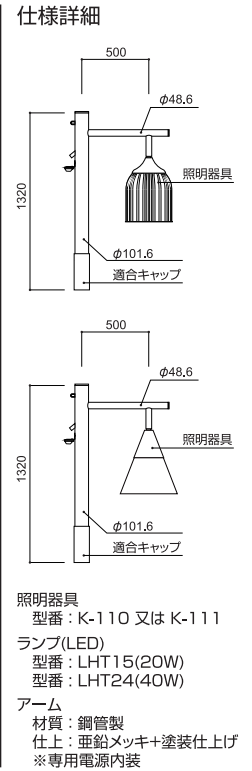

スタンダードプラン

大好評！！プリズムレンズラインナップ

灯具：K-110

スタンダードプラン

洗練されたデザイン

灯具：K-111

▲ 注意

- 塗装色は、グレー、シルバー、ブラウン、グリーンの4色からお選びいただけます。
- K-110のグローブはプリズムレンズ(透明)です。
- 掲載商品について、品質改善のため予告なしに仕様変更する場合があります。あらかじめご了承ください。

スタンダードプラン

頭部改装 2灯式

1灯式

スタンダードプラン

新設 2灯式

1灯式

※表示価格は全て税別になります。別途消費税がかかりますのでご了承ください。

▲ 注意

■リニューアル(頭部改装)の対象になる製品は、アーム、照明器具、LEDランプです。支柱部分は含みません。

■新設の対象になる製品はポール、アーム、照明器具、LEDランプです。■塗装色は、グレー、シルバー、ブラウン、グリーンの4色からお選びいただけます。

■掲載商品について、品質改善のため予告なしに仕様変更する場合があります。あらかじめご了承ください。

※このチラシの有効期限は2018年12月末日まで。
SA17LEA11C_v1(WEB)