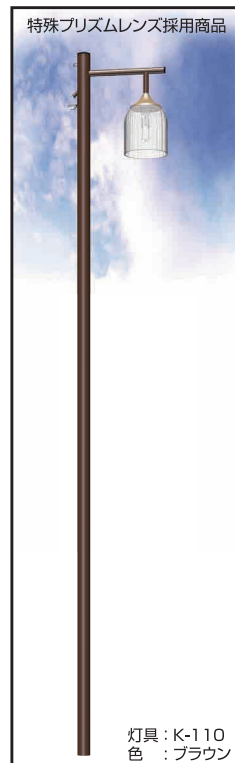

スタンダードプラン

大好評！！プリズムレンズラインナップ

灯具：K-110

スタンダードプラン

洗練されたデザイン

灯具：K-111

▲ 注意

- 塗装色は、グレー、シルバー、ブラウン、グリーンの4色からお選びいただけます。
- K-110のグローブはプリズムレンズ(透明)です。
- 掲載商品について、品質改善のため予告なしに仕様変更する場合があります。あらかじめご了承ください。

スタンダードプラン

頭部改装 2灯式

1灯式

スタンダードプラン

新設 2灯式

1灯式

※表示価格は全て税別になります。別途消費税がかかりますのでご了承ください。

▲ 注意

■リニューアル(頭部改装)の対象になる製品は、アーム、照明器具、LEDランプです。支柱部分は含みません。

■新設の対象になる製品はポール、アーム、照明器具、LEDランプです。■塗装色は、グレー、シルバー、ブラウン、グリーンの4色からお選びいただけます。

■掲載商品について、品質改善のため予告なしに仕様変更する場合があります。あらかじめご了承ください。

※このチラシの有効期限は2018年12月末日まで。
SA17LEA11C_v1(WEB)