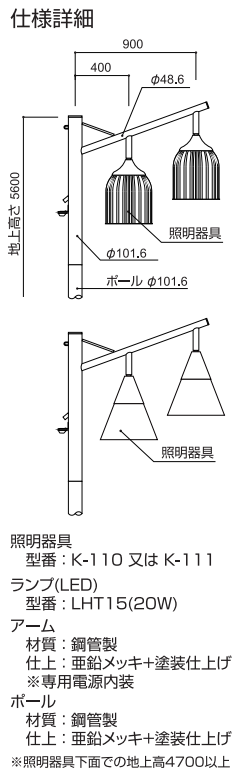

スタンダードプラン

大好評！！プリズムレンズラインナップ

灯具：K-110

スタンダードプラン

洗練されたデザイン

灯具：K-111

▲ 注意

- 塗装色は、グレー、シルバー、ブラウン、グリーンの4色からお選びいただけます。
- K-110のグローブはプリズムレンズ(透明)です。
- 掲載商品について、品質改善のため予告なしに仕様変更する場合があります。あらかじめご了承ください。

スタンダードプラン

頭部改装 2灯式

1灯式

スタンダードプラン

新設 2灯式

1灯式

※表示価格は全て税別になります。別途消費税がかかりますのでご了承ください。

▲ 注意

■リニューアル(頭部改装)の対象になる製品は、アーム、照明器具、LEDランプです。支柱部分は含みません。

■新設の対象になる製品はポール、アーム、照明器具、LEDランプです。■塗装色は、グレー、シルバー、ブラウン、グリーンの4色からお選びいただけます。

■掲載商品について、品質改善のため予告なしに仕様変更する場合があります。あらかじめご了承ください。

※このチラシの有効期限は2018年12月末日まで。
SA17LEA11C_v1(WEB)