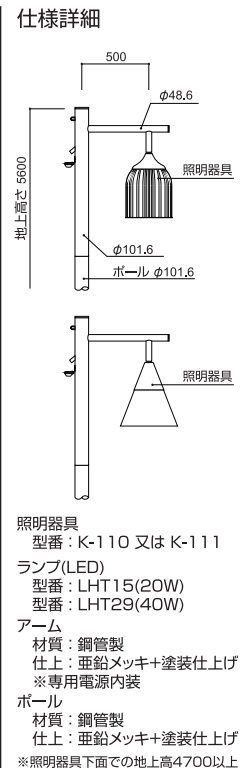

スタンダードプラン

大好評！！プリズムレンズラインナップ

灯具：K-110

スタンダードプラン

洗練されたデザイン

灯具：K-111

▲ 注意

- 塗装色は、グレー、シルバー、ブラウン、グリーンの4色からお選びいただけます。
- K-110のグローブはプリズムレンズ(透明)です。
- 掲載商品について、品質改善のため予告なしに仕様変更する場合があります。あらかじめご了承ください。

スタンダードプラン

頭部改装 2灯式

1灯式

スタンダードプラン

新設 2灯式

1灯式

※表示価格は全て税別になります。別途消費税がかかりますのでご了承ください。

▲ 注意

■リニューアル(頭部改装)の対象になる製品は、アーム、照明器具、LEDランプです。支柱部分は含みません。

■新設の対象になる製品はポール、アーム、照明器具、LEDランプです。■塗装色は、グレー、シルバー、ブラウン、グリーンの4色からお選びいただけます。

■掲載商品について、品質改善のため予告なしに仕様変更する場合があります。あらかじめご了承ください。

※このチラシの有効期限は2018年12月末日まで。
SA17LEA11C_v1(WEB)