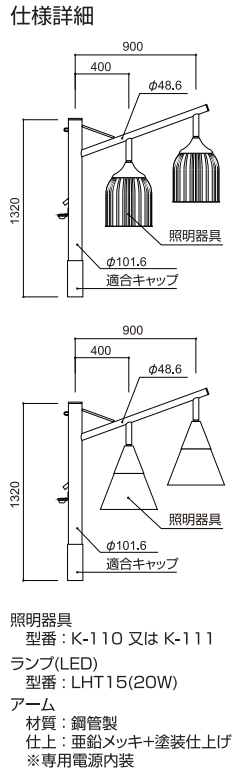

スタンダードプラン

大好評！！プリズムレンズラインナップ

灯具：K-110

スタンダードプラン

洗練されたデザイン

灯具：K-111

▲ 注意

- 塗装色は、グレー、シルバー、ブラウン、グリーンの4色からお選びいただけます。
- K-110のグローブはプリズムレンズ(透明)です。
- 掲載商品について、品質改善のため予告なしに仕様変更する場合があります。あらかじめご了承ください。

スタンダードプラン

頭部改装 2灯式

1灯式

スタンダードプラン

新設 2灯式

1灯式

※表示価格は全て税別になります。別途消費税がかかりますのでご了承ください。

▲ 注意

■リニューアル(頭部改装)の対象になる製品は、アーム、照明器具、LEDランプです。支柱部分は含みません。

■新設の対象になる製品はポール、アーム、照明器具、LEDランプです。■塗装色は、グレー、シルバー、ブラウン、グリーンの4色からお選びいただけます。

■掲載商品について、品質改善のため予告なしに仕様変更する場合があります。あらかじめご了承ください。

※このチラシの有効期限は2018年12月末日まで。
SA17LEA11C_v1(WEB)