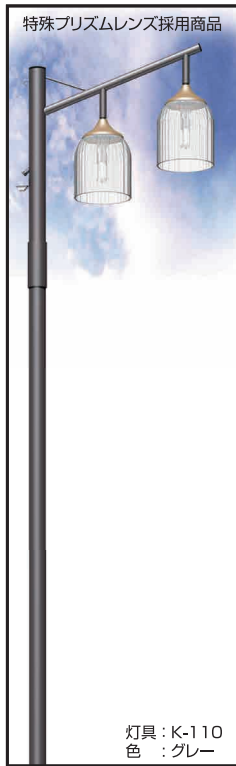

スタンダードプラン

大好評！！プリズムレンズラインナップ

灯具：K-110

スタンダードプラン

洗練されたデザイン

灯具：K-111

▲ 注意

- 塗装色は、グレー、シルバー、ブラウン、グリーンの4色からお選びいただけます。
- K-110のグローブはプリズムレンズ(透明)です。
- 掲載商品について、品質改善のため予告なしに仕様変更する場合があります。あらかじめご了承ください。

スタンダードプラン

頭部改装 2灯式

1灯式

スタンダードプラン

新設 2灯式

1灯式

※表示価格は全て税別になります。別途消費税がかかりますのでご了承ください。

▲ 注意

■リニューアル(頭部改装)の対象になる製品は、アーム、照明器具、LEDランプです。支柱部分は含みません。

■新設の対象になる製品はポール、アーム、照明器具、LEDランプです。■塗装色は、グレー、シルバー、ブラウン、グリーンの4色からお選びいただけます。

■掲載商品について、品質改善のため予告なしに仕様変更する場合があります。あらかじめご了承ください。

※このチラシの有効期限は2018年12月末日まで。
SA17LEA11C_v1(WEB)