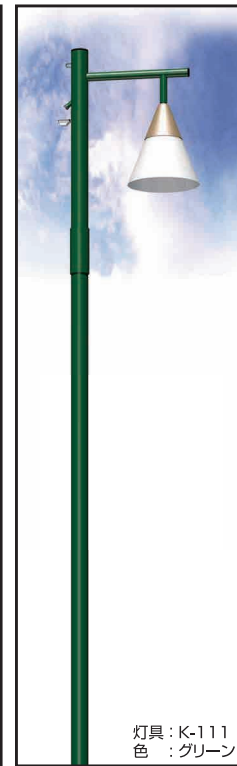

スタンダードプラン

頭部改装 2灯式

1灯式