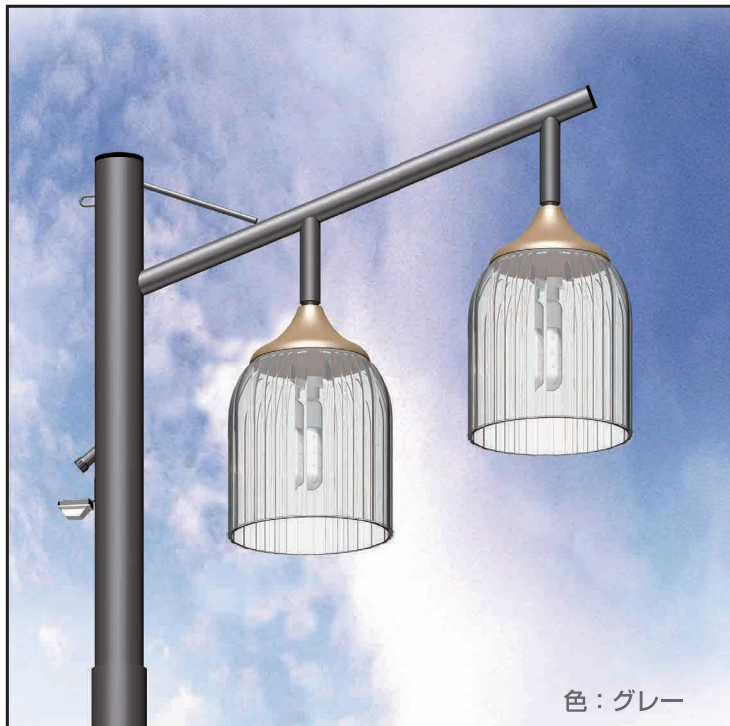

スタンダードプラン

大好評！！プリズムレンズラインナップ

灯具：K-110

スタンダードプラン

洗練されたデザイン

灯具：K-111

▲ 注意

- 塗装色は、グレー、シルバー、ブラウン、グリーンの4色からお選びいただけます。
- K-110のグローブはプリズムレンズ(透明)です。
- 掲載商品について、品質改善のため予告なしに仕様変更する場合があります。あらかじめご了承ください。

スタンダードプラン

頭部改装 2灯式

1灯式

スタンダードプラン

新設 2灯式

1灯式

※表示価格は全て税別になります。別途消費税がかかりますのでご了承ください。

▲ 注意

■リニューアル(頭部改装)の対象になる製品は、アーム、照明器具、LEDランプです。支柱部分は含みません。

■新設の対象になる製品はポール、アーム、照明器具、LEDランプです。■塗装色は、グレー、シルバー、ブラウン、グリーンの4色からお選びいただけます。

■掲載商品について、品質改善のため予告なしに仕様変更する場合があります。あらかじめご了承ください。

※このチラシの有効期限は2018年12月末日まで。
SA17LEA11C_v1(WEB)