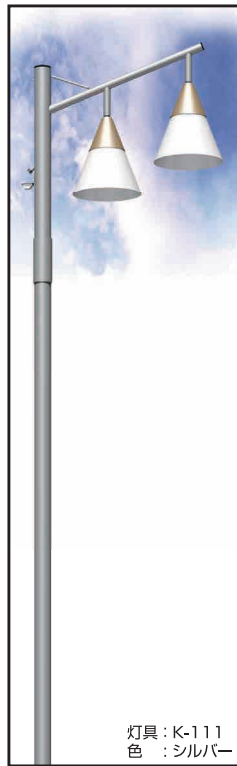

スタンダードプラン

大好評！！プリズムレンズラインナップ

灯具：K-110

スタンダードプラン

洗練されたデザイン

灯具：K-111

▲ 注意

- 塗装色は、グレー、シルバー、ブラウン、グリーンの4色からお選びいただけます。
- K-110のグローブはプリズムレンズ(透明)です。
- 掲載商品について、品質改善のため予告なしに仕様変更する場合があります。あらかじめご了承ください。

スタンダードプラン

頭部改装 2灯式

1灯式

スタンダードプラン

新設 2灯式

1灯式

※表示価格は全て税別になります。別途消費税がかかりますのでご了承ください。

▲ 注意

■リニューアル(頭部改装)の対象になる製品は、アーム、照明器具、LEDランプです。支柱部分は含みません。

■新設の対象になる製品はポール、アーム、照明器具、LEDランプです。■塗装色は、グレー、シルバー、ブラウン、グリーンの4色からお選びいただけます。

■掲載商品について、品質改善のため予告なしに仕様変更する場合があります。あらかじめご了承ください。

※このチラシの有効期限は2018年12月末日まで。
SA17LEA11C_v1(WEB)