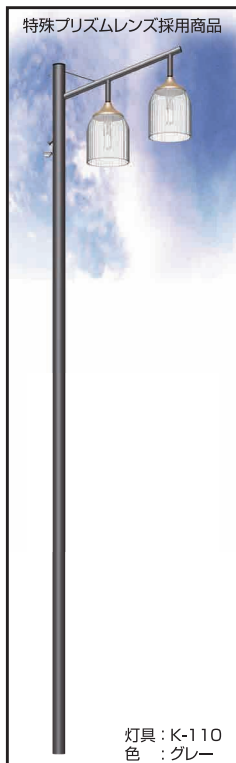

スタンダードプラン

大好評！！プリズムレンズラインナップ

灯具：K-110

スタンダードプラン

洗練されたデザイン

灯具：K-111

▲ 注意

- 塗装色は、グレー、シルバー、ブラウン、グリーンの4色からお選びいただけます。
- K-110のグローブはプリズムレンズ(透明)です。
- 掲載商品について、品質改善のため予告なしに仕様変更する場合があります。あらかじめご了承ください。

スタンダードプラン

頭部改装 2灯式

1灯式

スタンダードプラン

新設 2灯式

1灯式

※表示価格は全て税別になります。別途消費税がかかりますのでご了承ください。

▲ 注意

■リニューアル(頭部改装)の対象になる製品は、アーム、照明器具、LEDランプです。支柱部分は含みません。

■新設の対象になる製品はポール、アーム、照明器具、LEDランプです。■塗装色は、グレー、シルバー、ブラウン、グリーンの4色からお選びいただけます。

■掲載商品について、品質改善のため予告なしに仕様変更する場合があります。あらかじめご了承ください。

※このチラシの有効期限は2018年12月末日まで。
SA17LEA11C_v1(WEB)