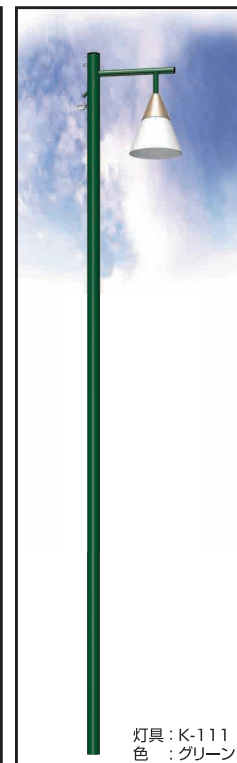

スタンダードプラン

大好評！！プリズムレンズラインナップ

灯具：K-110

スタンダードプラン

洗練されたデザイン

灯具：K-111

▲ 注意

- 塗装色は、グレー、シルバー、ブラウン、グリーンの4色からお選びいただけます。
- K-110のグローブはプリズムレンズ(透明)です。
- 掲載商品について、品質改善のため予告なしに仕様変更する場合があります。あらかじめご了承ください。

スタンダードプラン

頭部改装 2灯式

1灯式

スタンダードプラン

新設 2灯式

1灯式

※表示価格は全て税別になります。別途消費税がかかりますのでご了承ください。

▲ 注意

■リニューアル(頭部改装)の対象になる製品は、アーム、照明器具、LEDランプです。支柱部分は含みません。

■新設の対象になる製品はポール、アーム、照明器具、LEDランプです。■塗装色は、グレー、シルバー、ブラウン、グリーンの4色からお選びいただけます。

■掲載商品について、品質改善のため予告なしに仕様変更する場合があります。あらかじめご了承ください。

※このチラシの有効期限は2018年12月末日まで。
SA17LEA11C_v1(WEB)