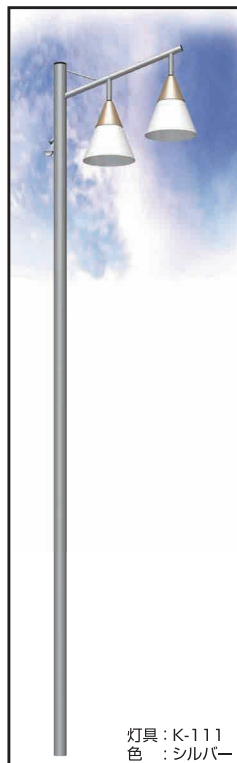

スタンダードプラン

大好評！！プリズムレンズラインナップ

灯具：K-110

スタンダードプラン

洗練されたデザイン

灯具：K-111

▲ 注意

- 塗装色は、グレー、シルバー、ブラウン、グリーンの4色からお選びいただけます。
- K-110のグローブはプリズムレンズ(透明)です。
- 掲載商品について、品質改善のため予告なしに仕様変更する場合があります。あらかじめご了承ください。

スタンダードプラン

頭部改装 2灯式

1灯式

スタンダードプラン

新設 2灯式

1灯式

※表示価格は全て税別になります。別途消費税がかかりますのでご了承ください。

▲ 注意

■リニューアル(頭部改装)の対象になる製品は、アーム、照明器具、LEDランプです。支柱部分は含みません。

■新設の対象になる製品はポール、アーム、照明器具、LEDランプです。■塗装色は、グレー、シルバー、ブラウン、グリーンの4色からお選びいただけます。

■掲載商品について、品質改善のため予告なしに仕様変更する場合があります。あらかじめご了承ください。

※このチラシの有効期限は2018年12月末日まで。
SA17LEA11C_v1(WEB)