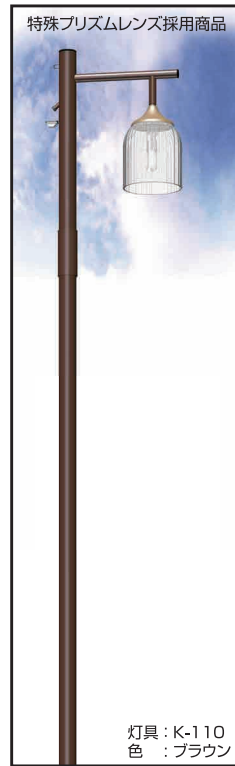

スタンダードプラン

大好評！！プリズムレンズラインナップ

灯具：K-110

スタンダードプラン

洗練されたデザイン

灯具：K-111

▲ 注意

- 塗装色は、グレー、シルバー、ブラウン、グリーンの4色からお選びいただけます。
- K-110のグローブはプリズムレンズ(透明)です。
- 掲載商品について、品質改善のため予告なしに仕様変更する場合があります。あらかじめご了承ください。

スタンダードプラン

頭部改装 2灯式

1灯式

スタンダードプラン

新設 2灯式

1灯式

※表示価格は全て税別になります。別途消費税がかかりますのでご了承ください。

▲ 注意

■リニューアル(頭部改装)の対象になる製品は、アーム、照明器具、LEDランプです。支柱部分は含みません。

■新設の対象になる製品はポール、アーム、照明器具、LEDランプです。■塗装色は、グレー、シルバー、ブラウン、グリーンの4色からお選びいただけます。

■掲載商品について、品質改善のため予告なしに仕様変更する場合があります。あらかじめご了承ください。

※このチラシの有効期限は2018年12月末日まで。
SA17LEA11C_v1(WEB)