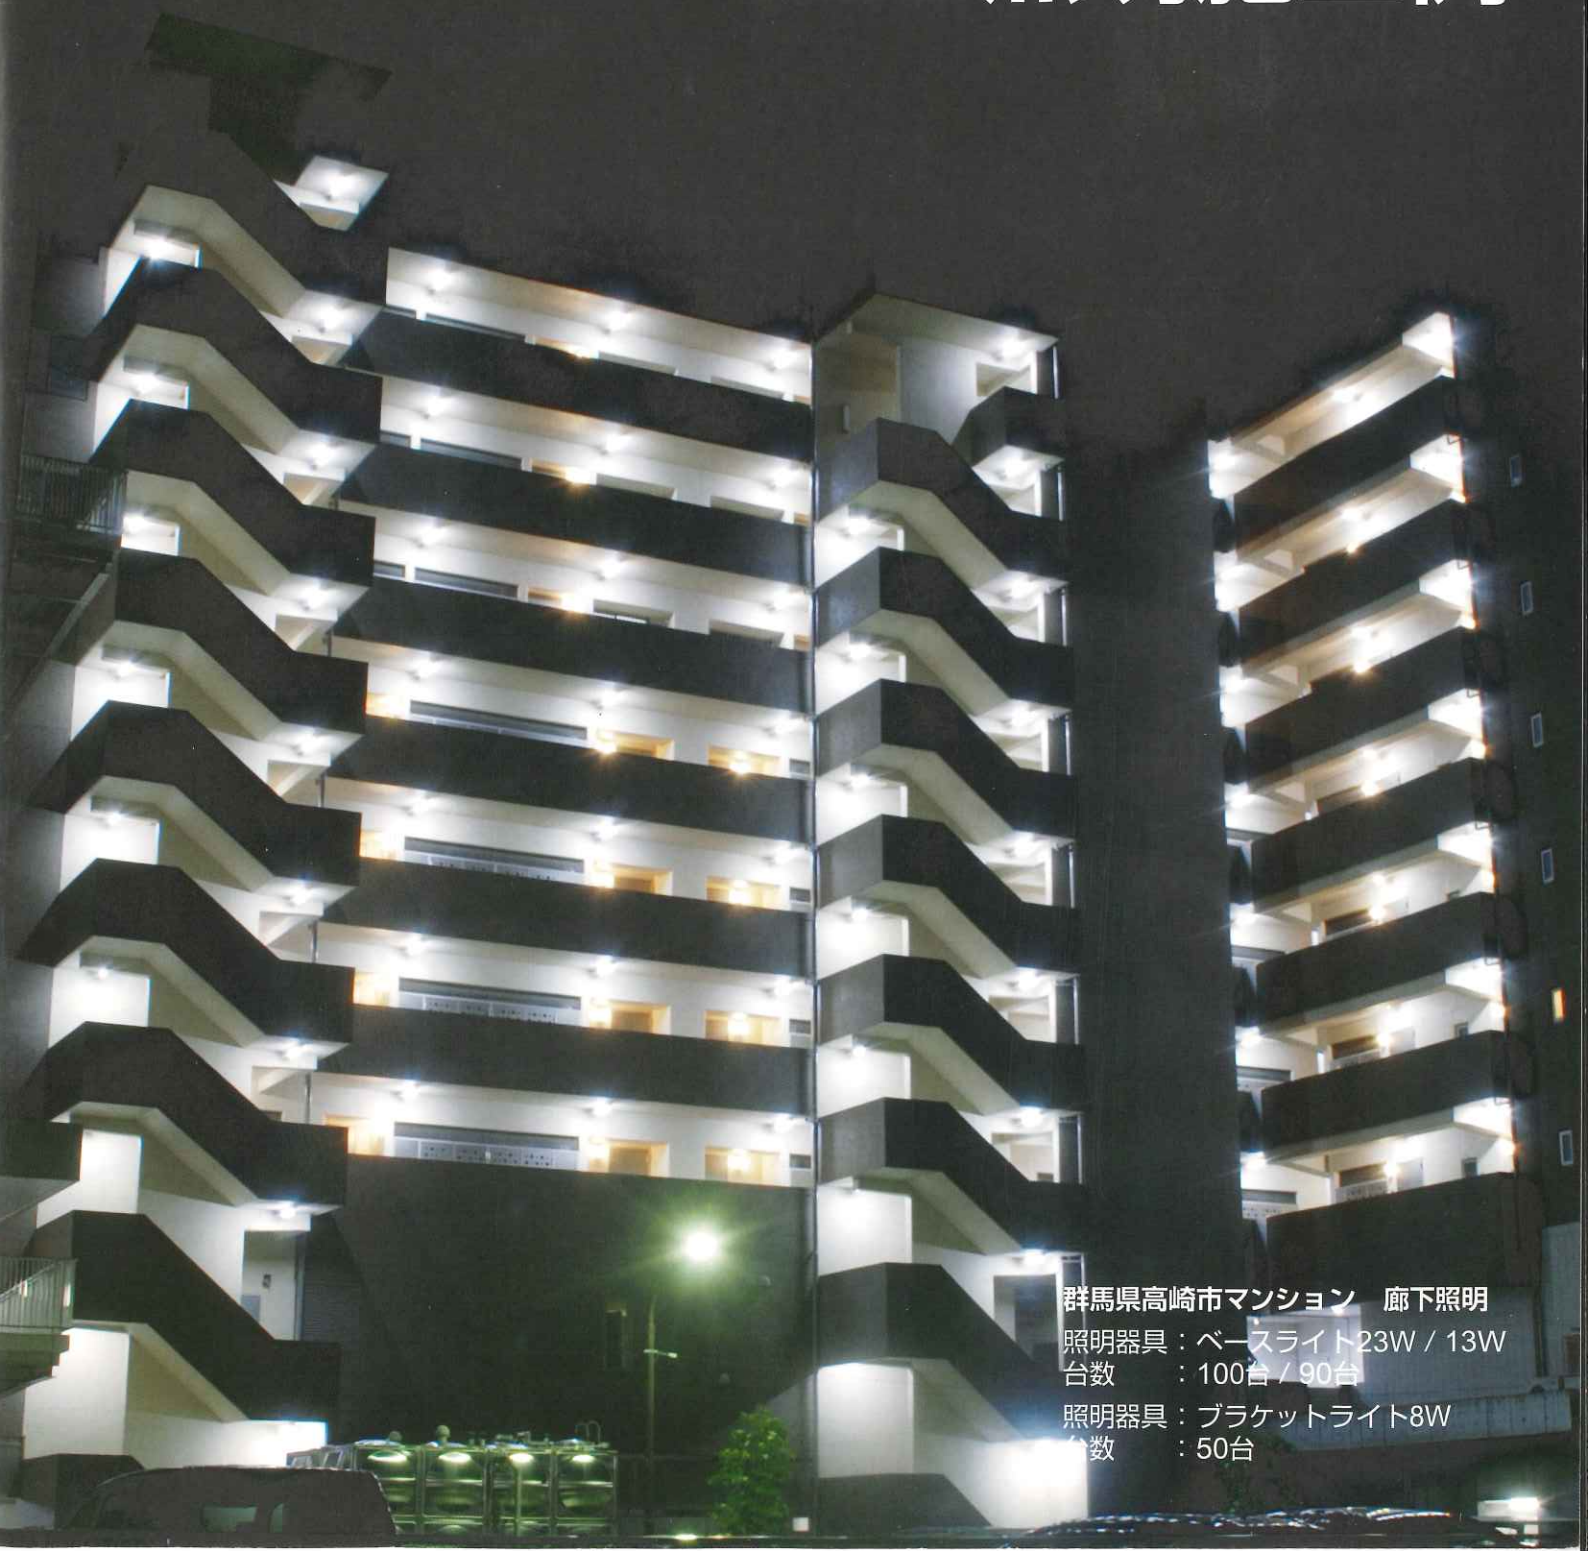

LED照明施工例

群馬県高崎市マンション 廊下照明
照明器具：ベースライト23W / 13W
台数：100台 / 90台
照明器具：ブラケットライト8W
台数：50台

**アサヒビール株式会社
新宿配送センター 様
高天井照明**

施工場所 東京都渋谷区

照明器具：高天井135W

台数：10台

照明器具：ベースライト23W

台数：72台